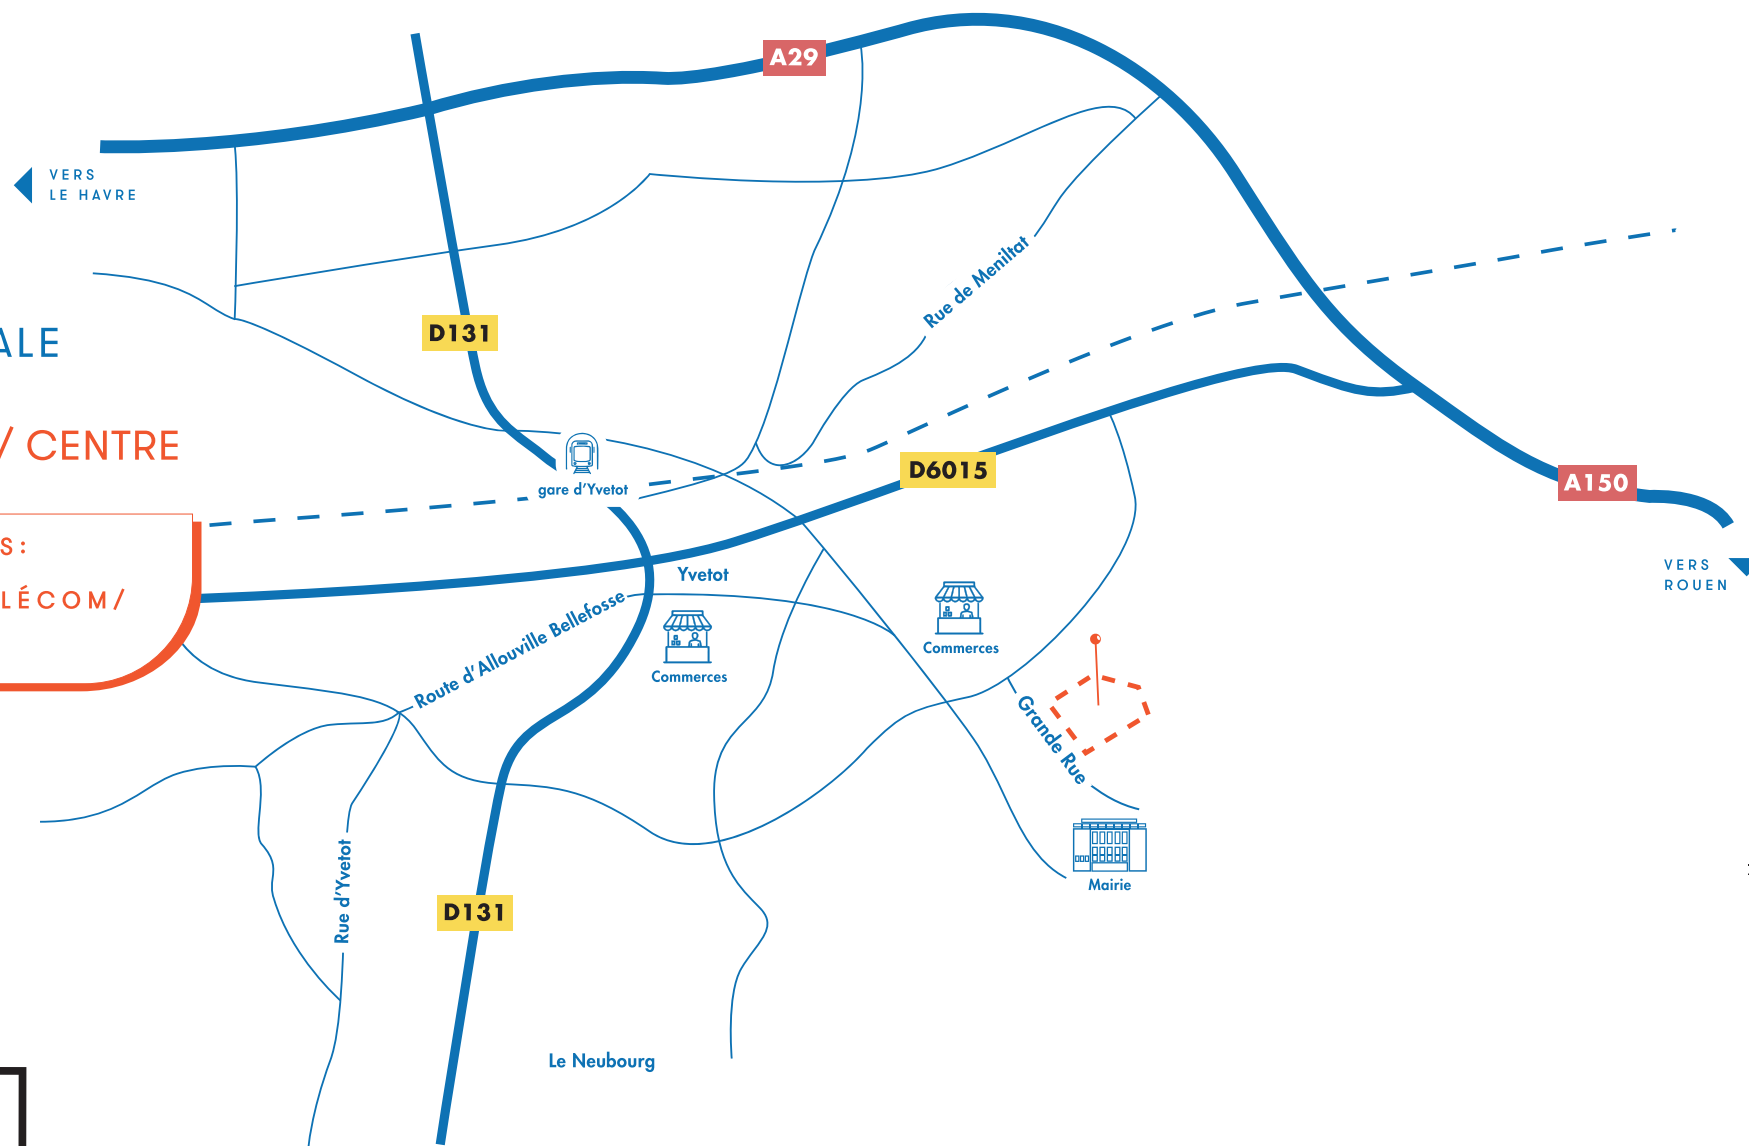

TERRAINS À BÂTIR

▪ LIBRES DE CONSTRUCTEUR ▪

SAINT CLAIR
SUR LES MONTS
/CENTRE

19 | **TERRAINS À BÂTIR**
à partir de 45 000€

PLAN DE SITUATION

SITUATION IDÉALE SAINT CLAIR SUR LES MONTS / CENTRE

PARCELLES VIABILISÉES:
- EAU/ÉLECTRICITÉ/TÉLÉCOM/
TOUT À L'ÉGOUT