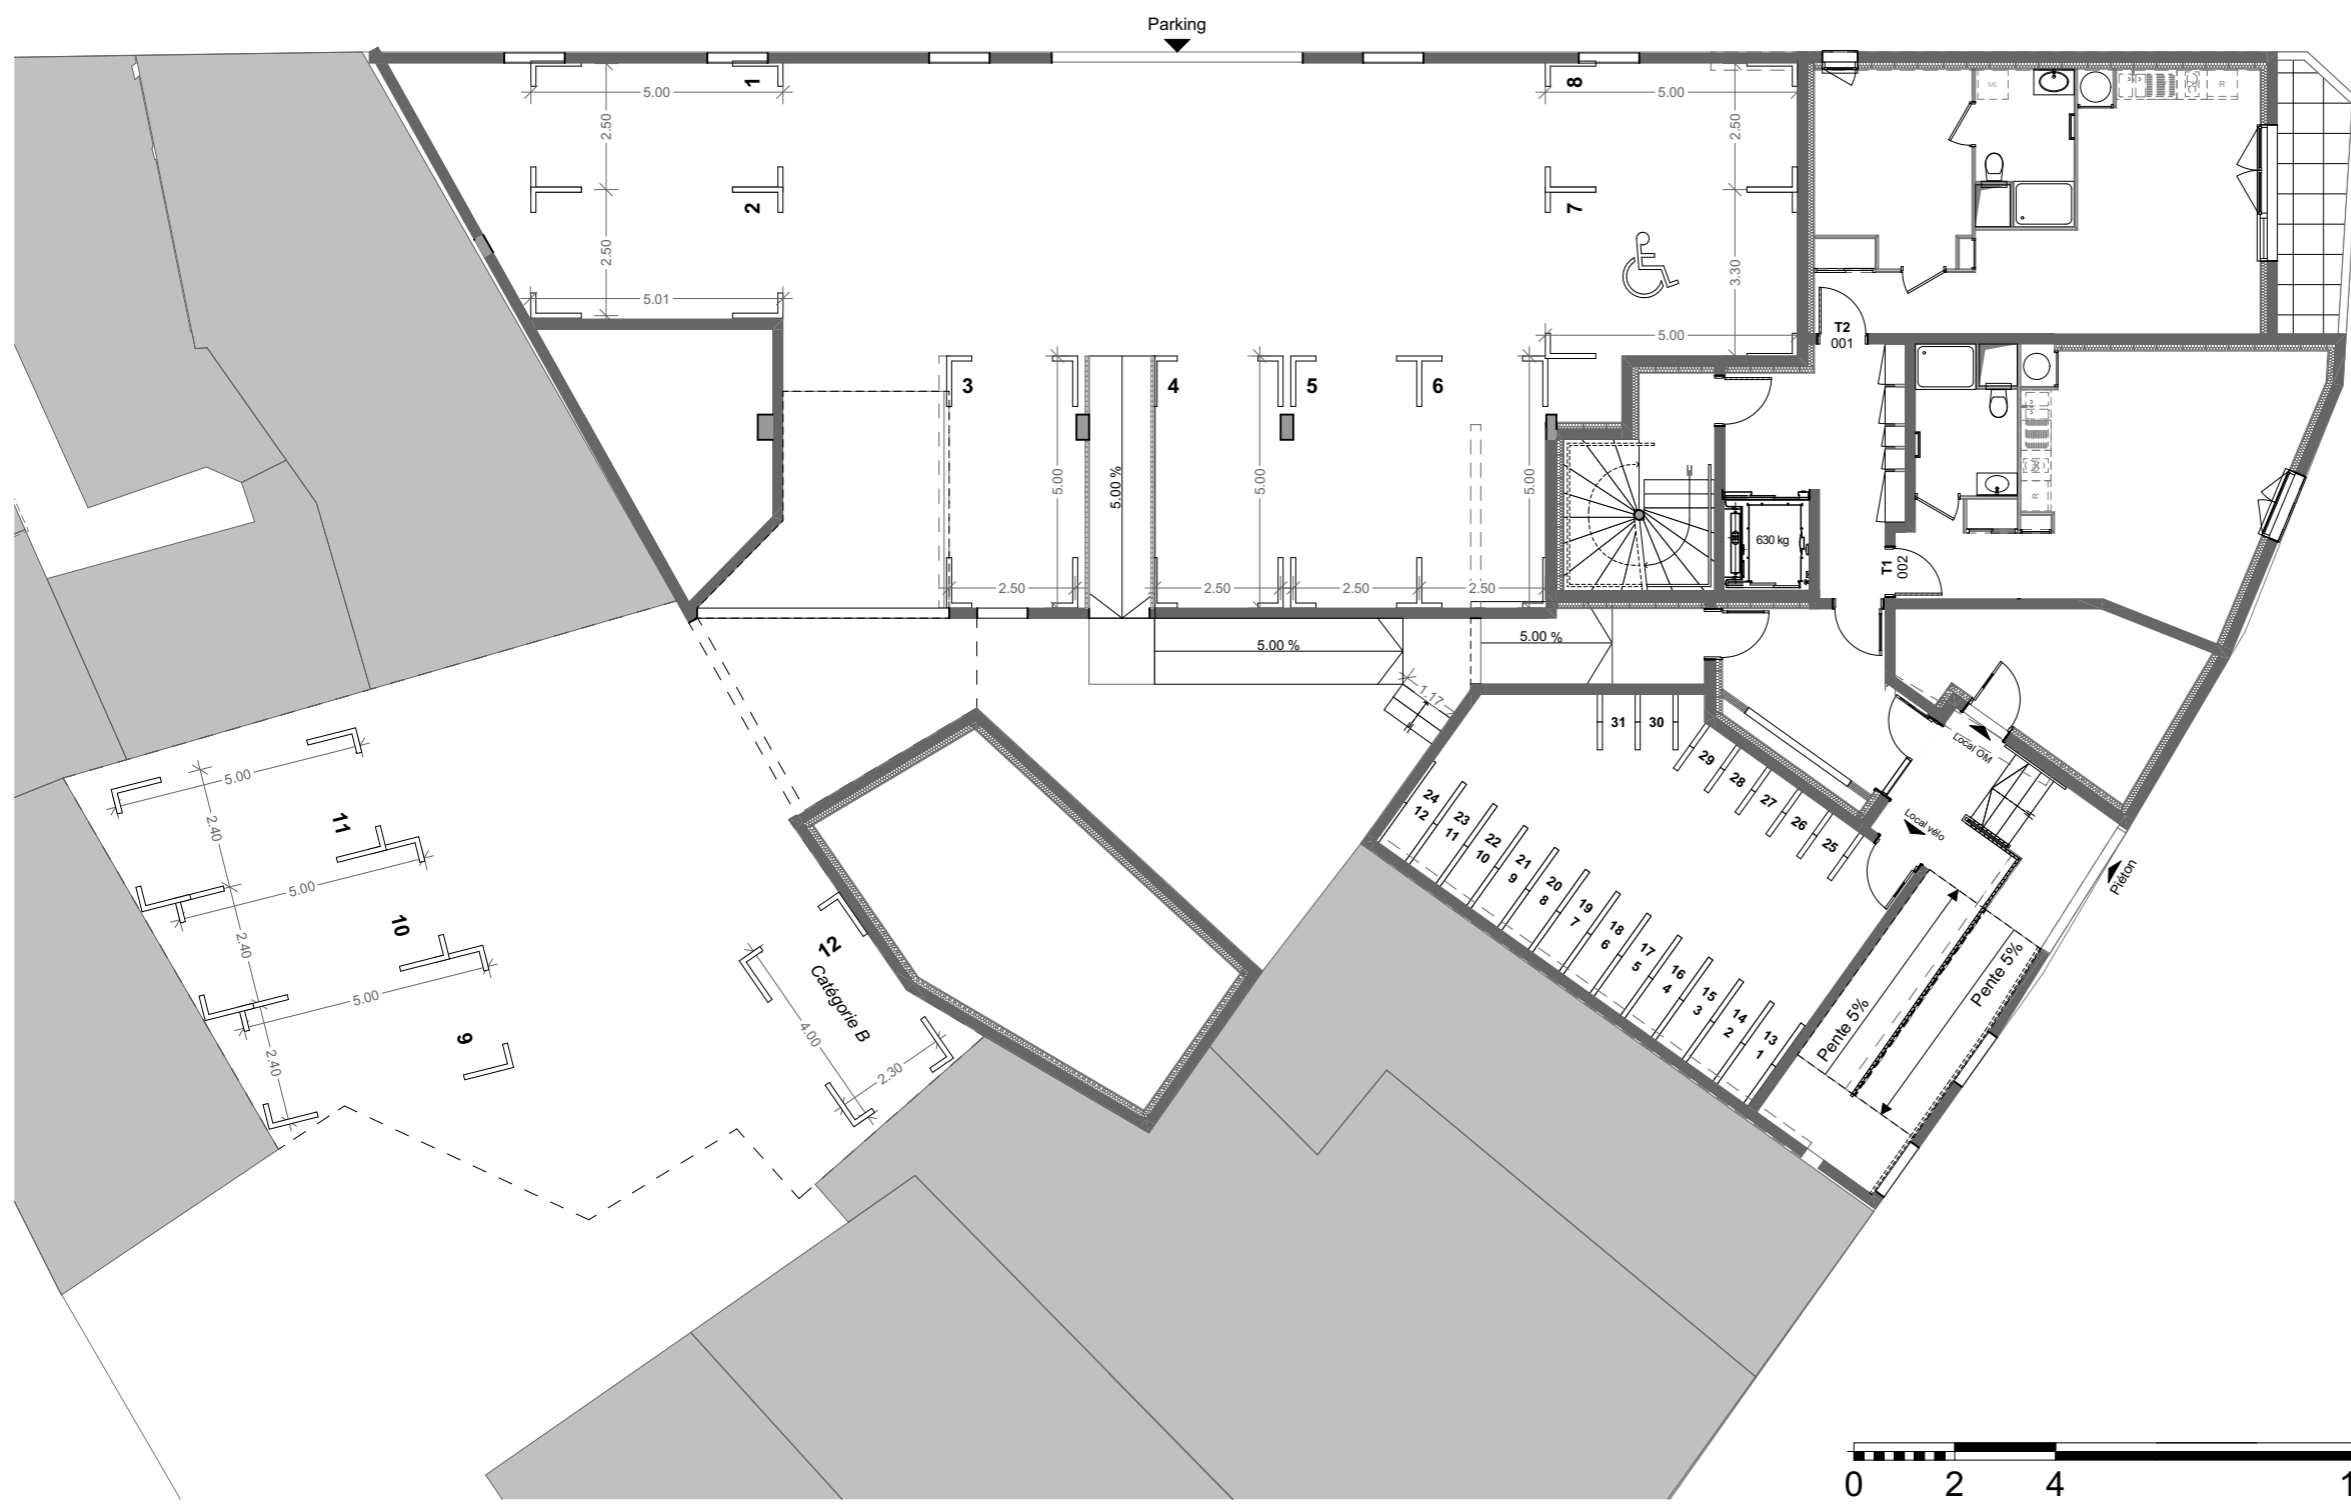

2, rue Vareille  
76200 DIEPPE

Maître d'ouvrage:  
**DRAKKAR DEVELOPPEMENT**  
216 route de Neuchâtel - 76420 BIHOREL

Plan général du parking

Ech. : 1:150